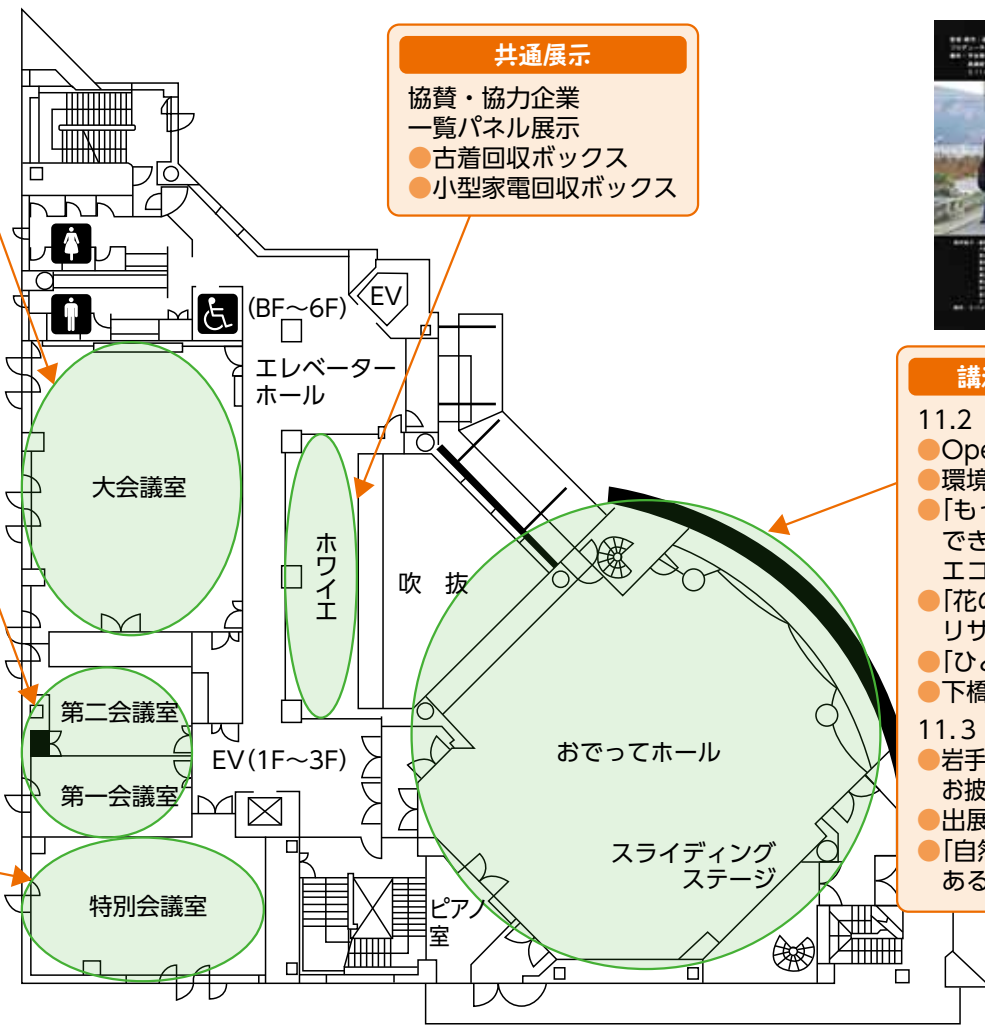

1. ### 講演、事例発表
- 11.2
    - Opening
    - 環境学習広場表彰式
    - 「もったいない」 できることから エコライフ
    - 「花のお江戸の リサイクル事情」
    - 「ひとつ」 上映会
    - 下橋中学校事例発表
  - 11.3
    - 岩手県3Rキャラクター お披露目
    - 出展企業取組発表
    - 「自然エネルギーのある暮らし」