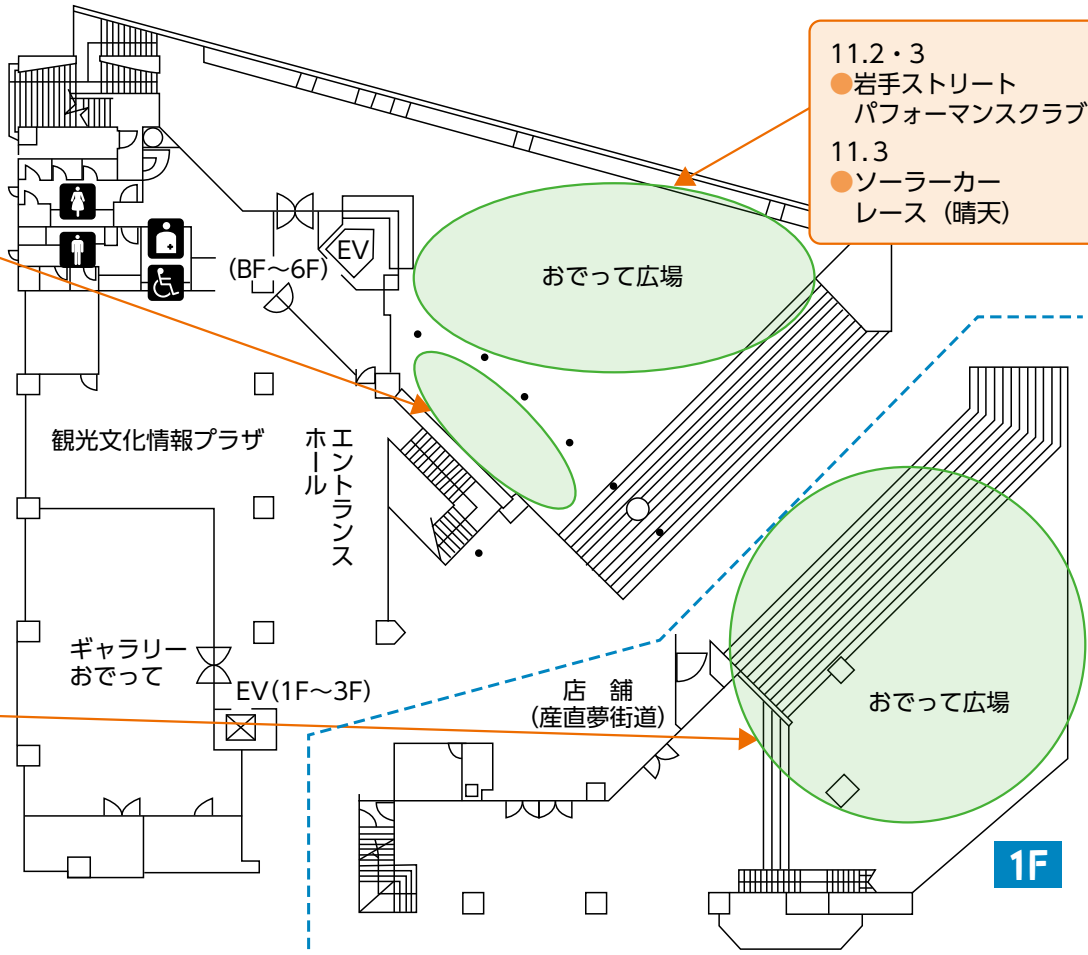

2F

1. ### 出展・協力企業 一覧パネル設置

1. ### 出展企業 テント展示会場
2. 出展団体(9団体)
   岩手・木質バイオマス 研究会、NPO法人いわてNPOフォーラム21、
   上山製紙(株)、京セラ ソーラーFC盛岡、シナリー(株)、積水ハウス(株) 岩手支店、(株)トヨミ仙台支店、マテリアルリソーシング東北(株)、(一社)盛岡市廃棄物業協会(五十音順)

- 11.2・3
  - 岩手ストリート パフォーマンスクラブ
- 11.3
  - ソーラーカー レース (晴天)