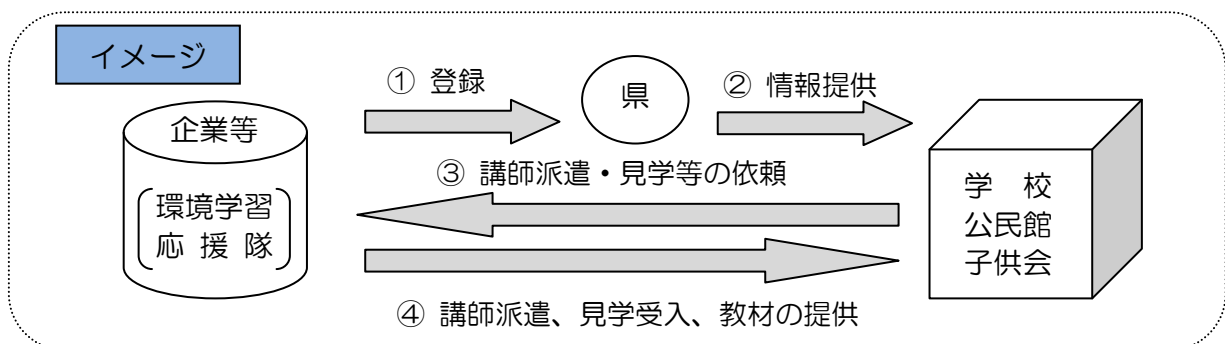

県内の事業者、各団体、NPO法人の皆様へ

かんきょうがくしゅうおうえんたい
環境学習応援隊への登録のお願い

～ 学校・地域との橋渡しをお手伝いします ～

県では、環境学習応援隊に登録をしていただける事業者等を広く募集します。
皆様の優れた取り組みや環境問題についてのお考えを、学校の授業や地域の環境学習の場で活かすチャンスとなりますので、積極的な御検討をお願いします。

【環境学習応援隊とは？】

環境問題に関心が高い企業等を「いわて環境学習応援隊」として登録し、その活動内容等を広く周知することにより、環境学習等に取り組む学校や地域との橋渡しをしようとする本県独自の取組で、平成21年度から実施しています。

【応援隊の活動内容は以下のとおりです】

- ○講師派遣
  例) 学校の授業への講師派遣など
- ○事業者等が独自に開発した環境に関連する学習プログラムの提供
  例) 企業の出前授業の実施、工場見学の受入など
- ○環境学習のための教材・資材を提供
  例) 実験キット、読み物、ゲームなどの教材の提供

【いわて環境学習応援隊への登録によって】

- ・地域の学校や市民活動の支援をすることができます。
- ・HP等で社会貢献活動や環境活動の取組として、公表することができます。
- ・県でも、HPやメルマガなどで広報するとともに、学校・公民館・市町村などに登録状況を周知します。
- ・活動状況について、年1回程度、県からお伺いすることがあります。

CSRに御活用ください！

【スケジュール】

平成27年12月21日 申込み締切り
平成28年2月頃 登録・周知(学校、公民館等へ資料配布、HP掲載など)

お問い合わせは、こちらまでお願いします。
岩手県環境生活部 環境生活企画室・企画担当 鎌田憲光
TEL: 019-629-5329 FAX: 019-629-5334
E-mail: ACC001@pref.iwate.jp