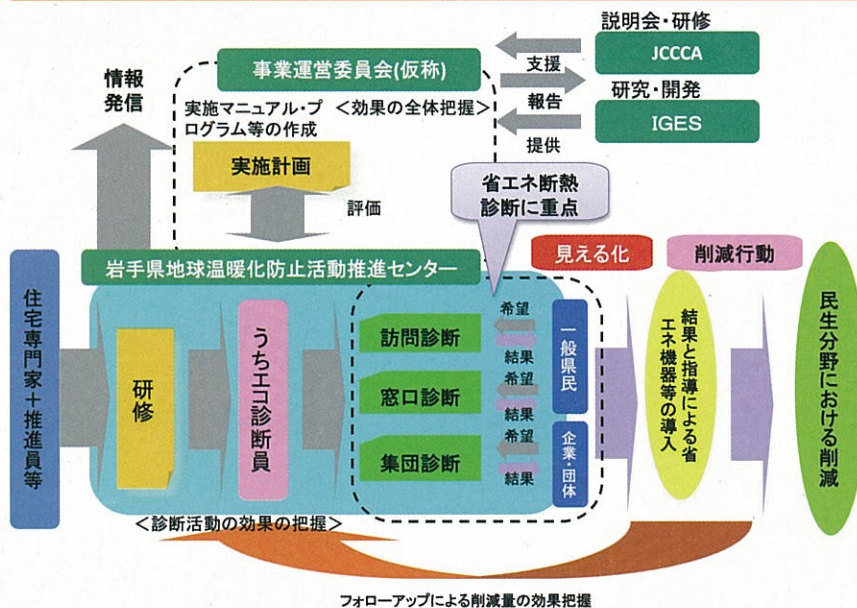

環境省補助事業

◎うちエコ診断事業&地域支援事業

地球温暖化防止活動推進員等必要な知識を有する診断員として育成し、希望する家庭への派遣や相談窓口の開設を通じて家庭から排出される温室効果ガスを定量化し、断熱改修など導入可能な対策ごとに温室効果ガスの削減量と必要な費用節約の見通しを探る。

◎地域支援事業

- ①福祉施設が中心となって進めてきた「しとワーク」の活動支援として、県民各層へ援を行う。
- ②効果の高い温暖化対策としてエコ住宅へを推進する。

家庭版ESCO事業(エコ診断)実施スキーム

これらの取り組みを持続的な仕組みづくりとマネージ

うちエコ診断実施3カ年計画(案)【岩手県センター】

	平成22年度	平成23年度	
目 標	20世帯診断の実施 次年度に向けての基盤整備"	80世帯診断の実施	160世帯診 ○県内全域
診 断 世 帯 数	盛岡市 20世帯	盛岡市 60世帯 その他 20世帯	県内約160
養成する診断員数	盛岡市 10人	10名	20名(3年
実施体制およびスケジュール	<ol style="list-style-type: none"> 1. 事業運営委員会の発足 今後の事業運営に関する目標と手順を定め、事業の効果測定と改善に向けた取り組みを開始する。事業運営委員会は、以降PDCAサイクルをもって実施継続する。 2. 診断員募集 建築業界など住宅の省エネ診断ができる専門家を中心に募集を呼びかける 3. 診断員養成 2回の養成講座を実施 4. 診断家庭募集 岩手県立大学および盛岡市の協力を得ながら、松園ニュータウン地区での説明会を開催し、参加者アンケートから希望世帯を募る。 	<ol style="list-style-type: none"> 1. 診断員募集・養成 昨年度の診断員に加えて養成講座を実施する。診断員には推進員の募集に関しても、登録をしていただく。 2. 診断家庭募集 盛岡市およびその他の市町村で省エネリフォームに関する説明会を開催し、参加者から募集する。 	<ol style="list-style-type: none"> 1. 診断員 過去2年度要請 2. 診断家 それぞれ
想定される課題	<ul style="list-style-type: none"> ・診断内容の決定と報酬額の設定 ・診断員の採用基準 ・受診家庭の確保 ・センターの人的体制 	<ul style="list-style-type: none"> ・診断員希望者の確保 ・受診家庭の確保 	<ul style="list-style-type: none"> ・診断員希望 ・受診家庭