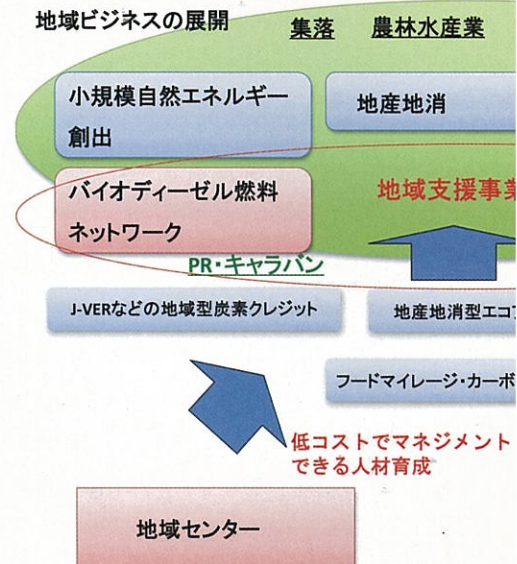

環境省補助事業

◎うちエコ診断事業&地域支援事業

地球温暖化防止活動推進員等必要な知識を有する診断員として育成し、希望する家庭への派遣や相談窓口の開設を通じて家庭から排出される温室効果ガスを定量化し、断熱改修など導入可能な対策ごとに温室効果ガスの削減量と必要な費用節約の見通しを探る。

◎地域支援事業

- ①福祉施設が中心となって進めてきた「しとワーク」の活動支援として、県民各層へ援を行う。
- ②効果の高い温暖化対策としてエコ住宅へを推進する。

家庭版ESCO事業(エコ診断)実施スキーム

これらの取り組みを持続的な仕組みづくりとマネージ

うちエコ診断実施3カ年計画(案)【岩手県センター】

	平成22年度	平成23年度	
目 標	20世帯診断の実施 次年度に向けての基盤整備"	80世帯診断の実施	160世帯診 ○県内全域
診 断 世 帯 数	盛岡市 20世帯	盛岡市 60世帯 その他 20世帯	県内約160
養成する診断員数	盛岡市 10人	10名	20名(3年
実施体制およびスケジュール	<ol style="list-style-type: none"> 1. 事業運営委員会の発足 今後の事業運営に関する目標と手順を定め、事業の効果測定と改善に向けた取り組みを開始する。事業運営委員会は、以降PDCAサイクルをもって実施継続する。 2. 診断員募集 建築業界など住宅の省エネ診断ができる専門家を中心に募集を呼びかける 3. 診断員養成 2回の養成講座を実施 4. 診断家庭募集 岩手県立大学および盛岡市の協力を得ながら、松園ニュータウン地区での説明会を開催し、参加者アンケートから希望世帯を募る。 	<ol style="list-style-type: none"> 1. 診断員募集・養成 昨年度の診断員に加えて養成講座を実施する。診断員には推進員の募集に関しても、登録をしていただく。 2. 診断家庭募集 盛岡市およびその他の市町村で省エネリフォームに関する説明会を開催し、参加者から募集する。 	<ol style="list-style-type: none"> 1. 診断員 過去2年度要請 2. 診断家 それぞれ
想定される課題	<ul style="list-style-type: none"> ・診断内容の決定と報酬額の設定 ・診断員の採用基準 ・受診家庭の確保 ・センターの人的体制 	<ul style="list-style-type: none"> ・診断員希望者の確保 ・受診家庭の確保 	<ul style="list-style-type: none"> ・診断員希望 ・受診家庭